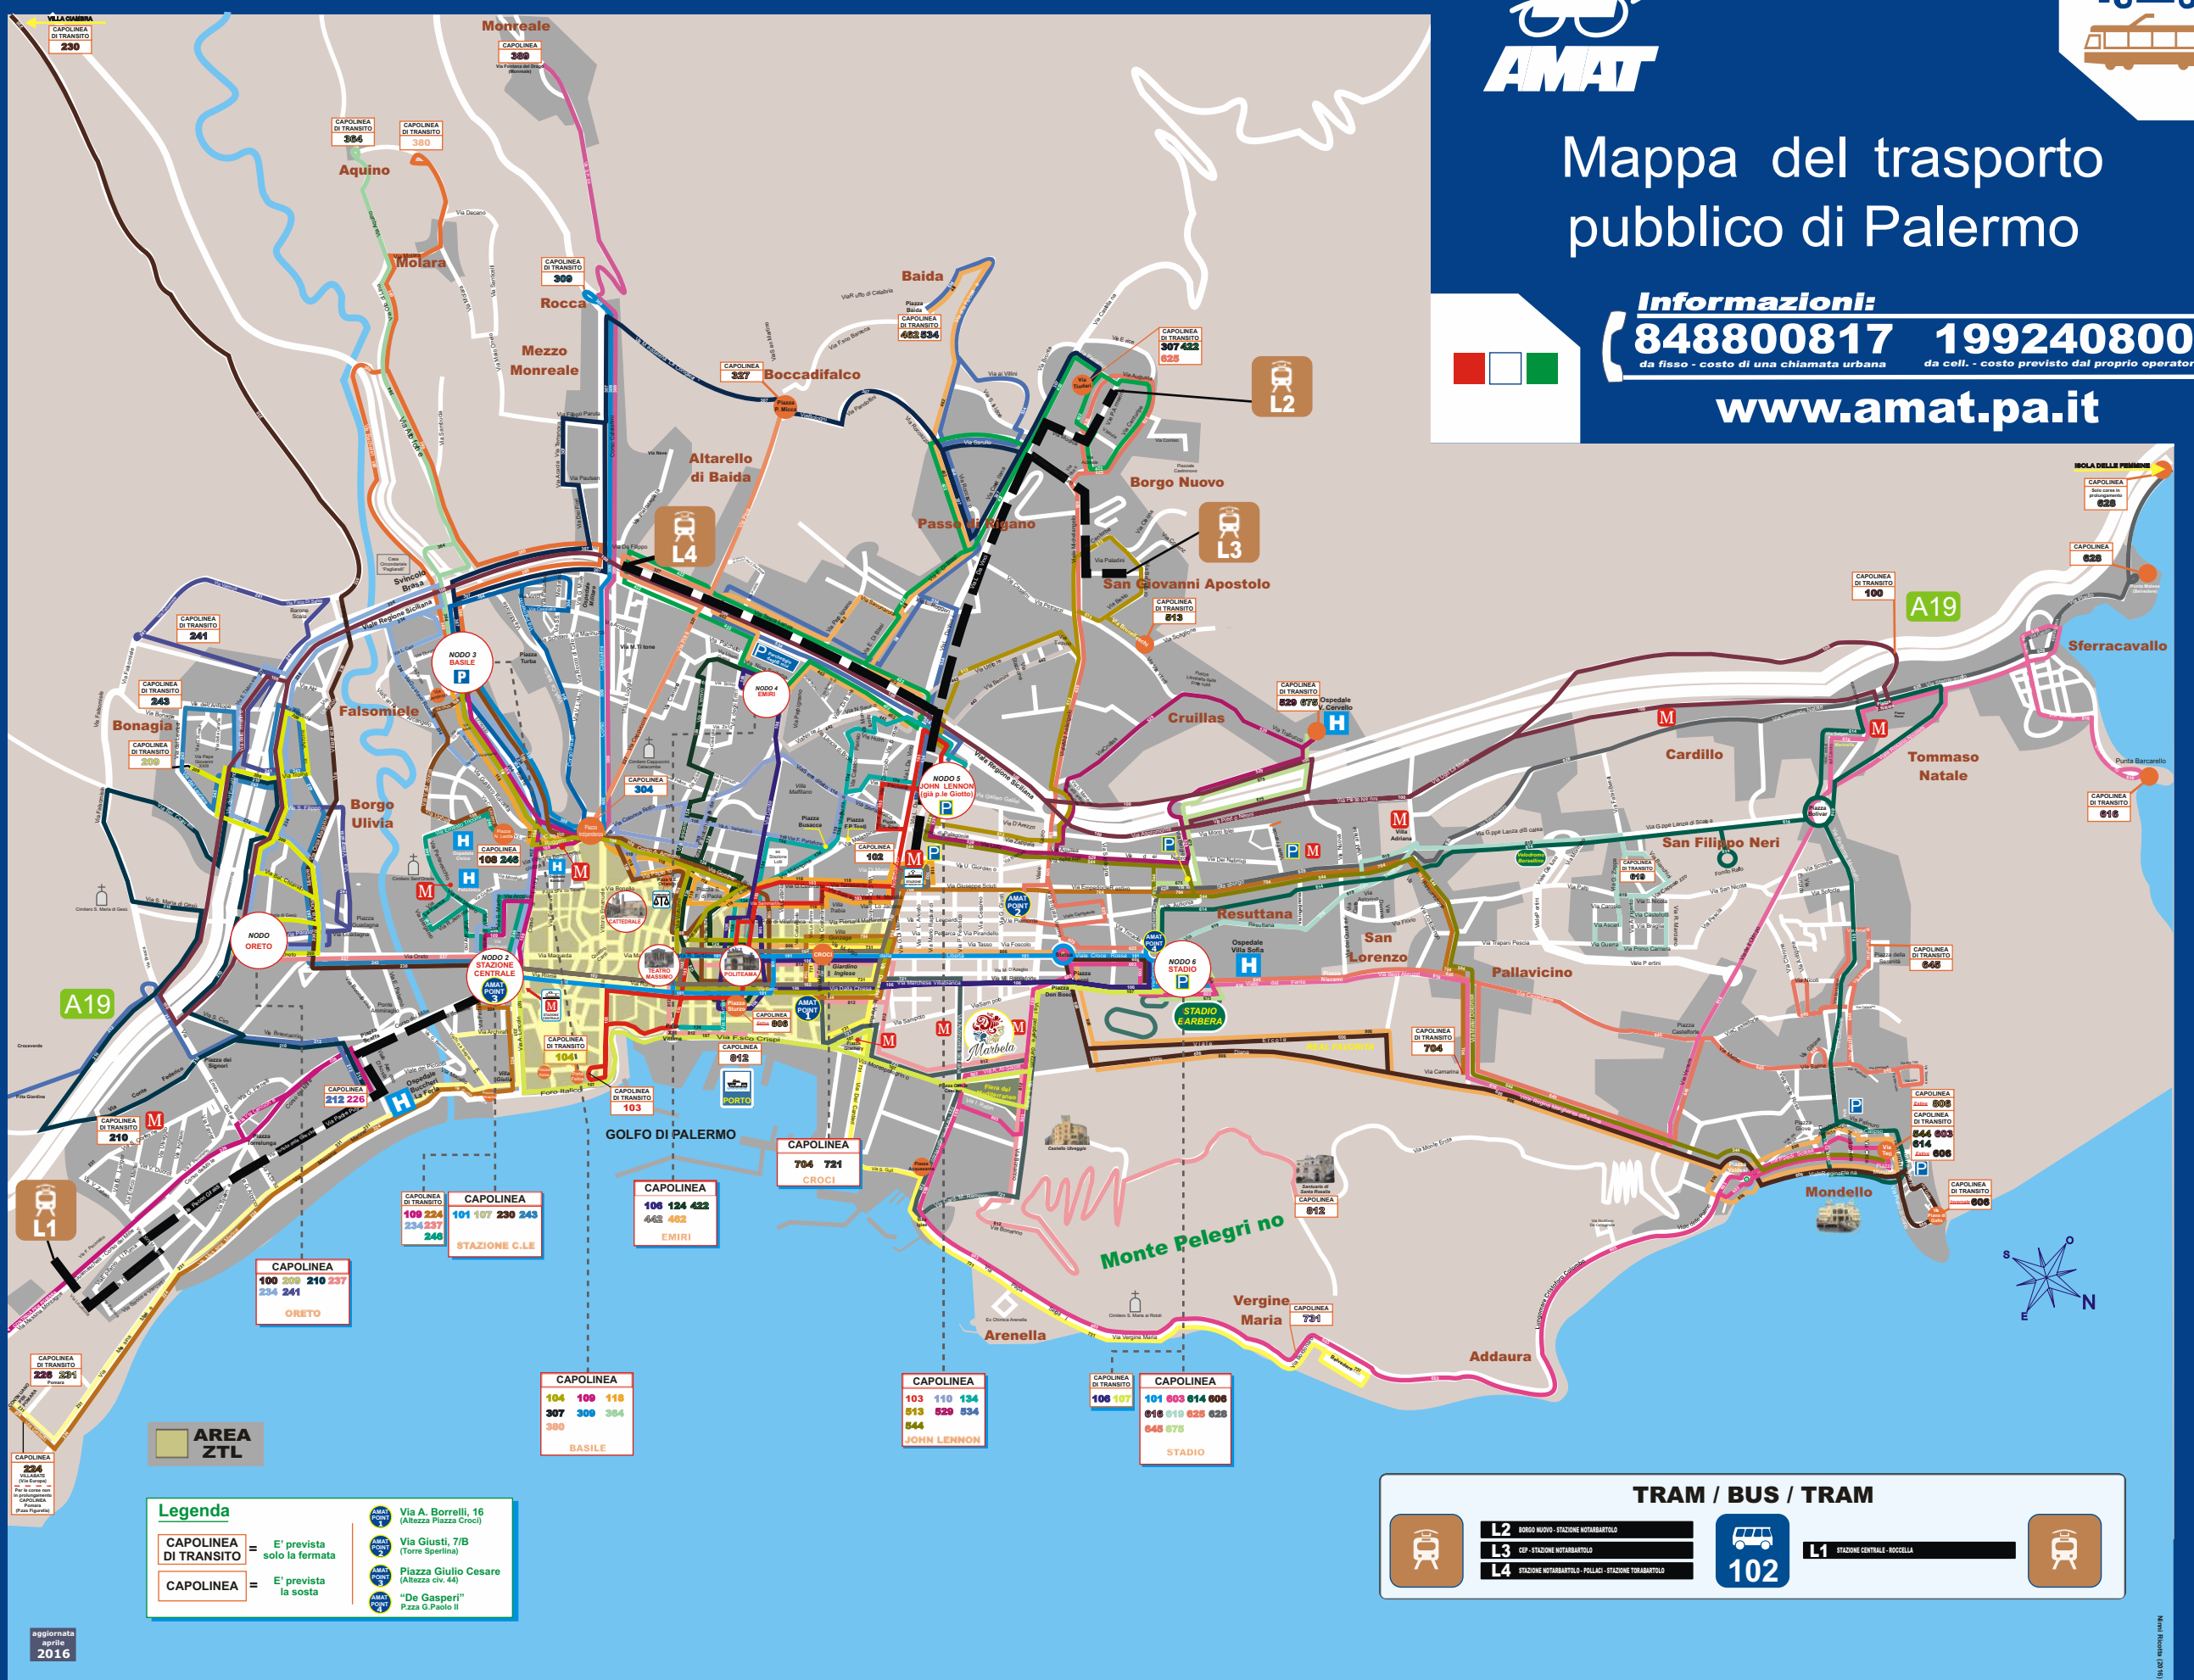

Mappa del trasporto pubblico di Palermo

Informazioni:
848800817 199240800
da fisso - costo di una chiamata urbana da cell. - costo previsto dal proprio operatore

www.amat.pa.it

Legenda

- CAPOLINEA DI TRANSITO** = E' prevista solo la fermata
- CAPOLINEA** = E' prevista la sosta

- AMAT POINT 1** Via A. Borrelli, 16 (Altezza Piazza Croci)
- AMAT POINT 2** Via Giusti, 7/B (Torre Sperlina)
- AMAT POINT 3** Piazza Giulio Cesare (Altezza civ. 44)
- AMAT POINT 4** "De Gasperi" Piazza G. Paolo II

TRAM / BUS / TRAM

- L2** BORGO NUOVO - STAZIONE NOTARBARTOLO
- L3** CIP - STAZIONE NOTARBARTOLO
- L4** STAZIONE NOTARBARTOLO - POLLACI - STAZIONE TORBARTOLO
- 102** STAZIONE CENTRALE - ROCCELLA

aggiornata aprile 2016